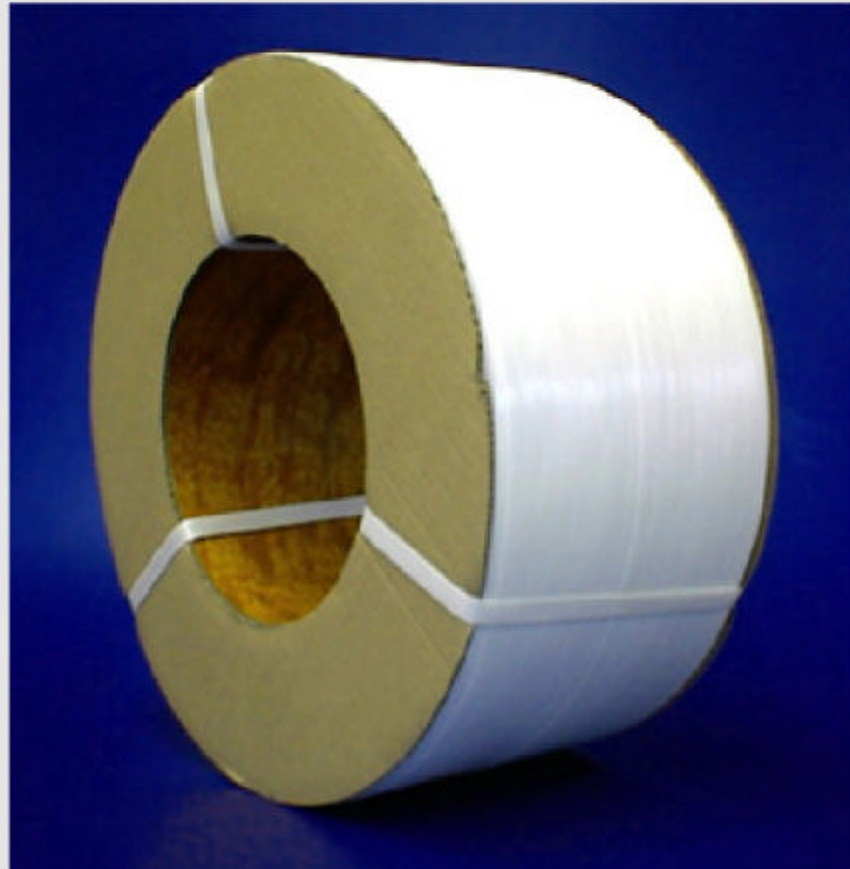

Película

Selladoras

Teflón

Nombre:	Fleje de Tipo Mosca
Presentación:	Rollo
Dimensiones:	5mm, 6mm y 9mm

Fleje De Tipo Mosca

Oficinas Corporativas
Calle 4 #200, Col. Granjas San Antonio
Tel: 56862600 con 38 líneas
Fax: 56861980
e-mail: gkagima@infosel.net.mx
Designed By: Víctor Romo